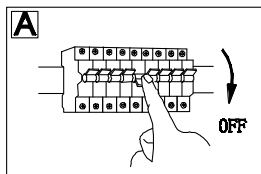

GLOBO

LIGHTING

www.globo-lighting.com

B

15548W

GLOBO Handels GmbH
Gewerbestrasse 3
A-9184 Sankt Peter
Austria

1x MAX 40W E27
230V~ 50Hz