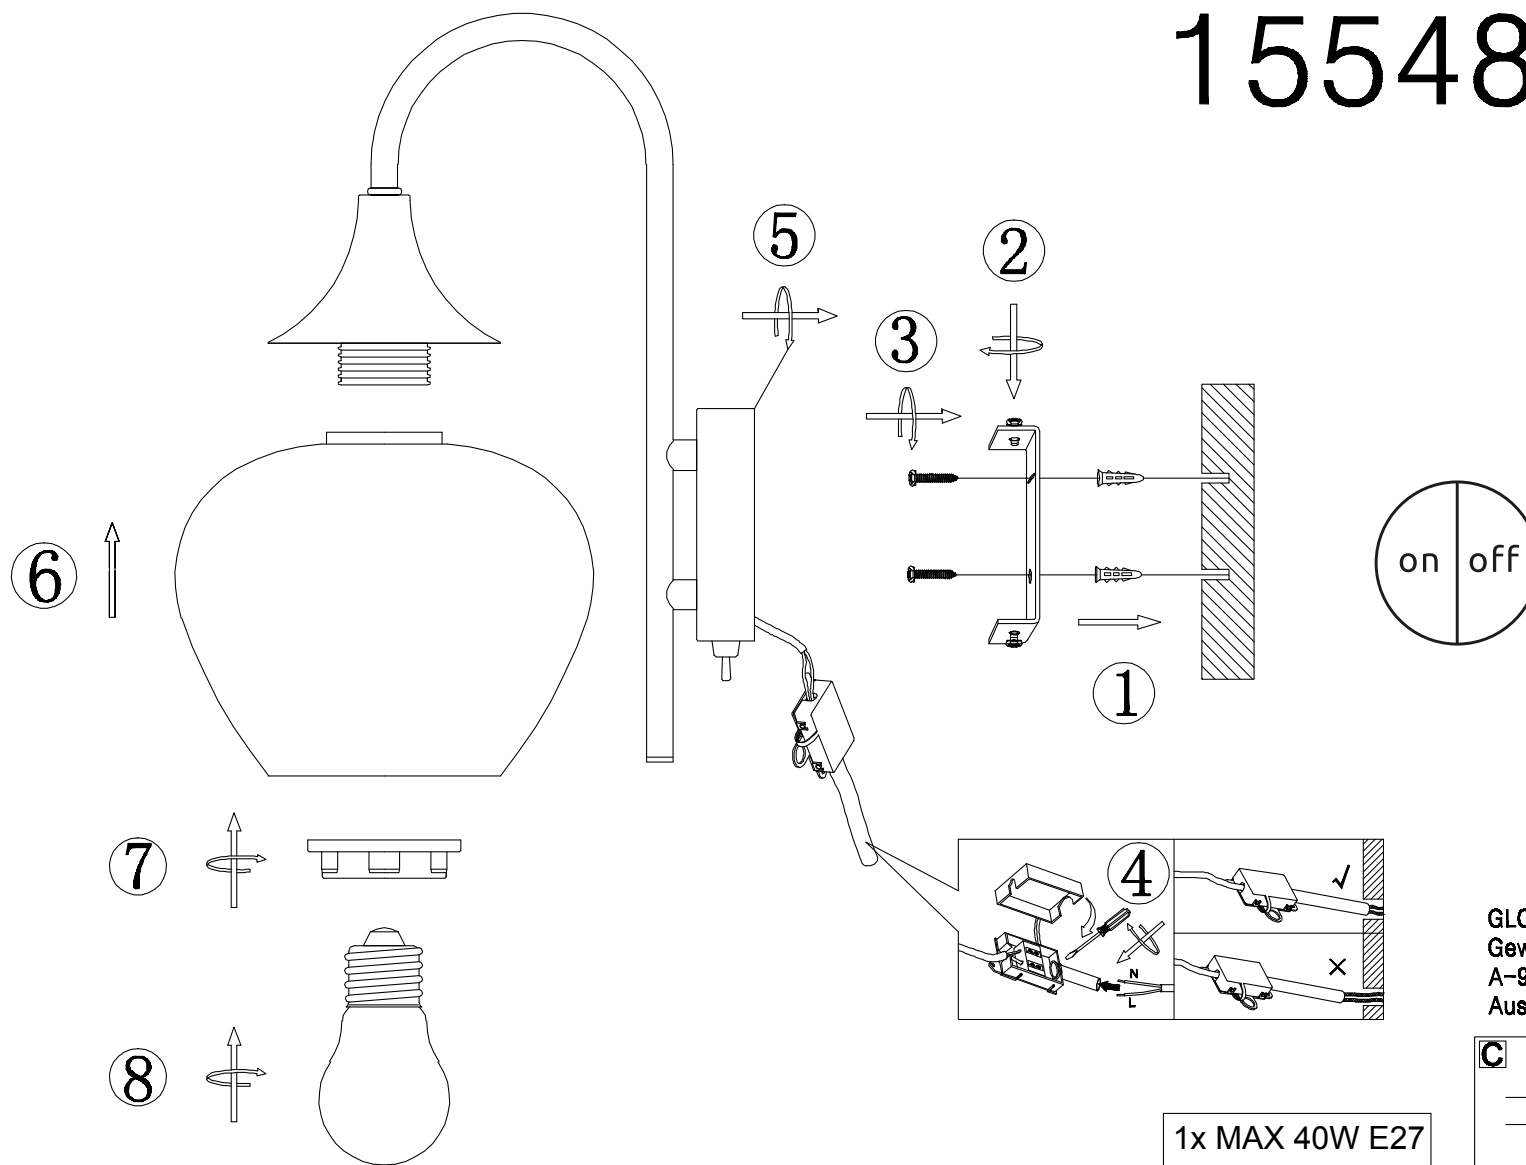

GLOBO

LIGHTING

www.globo-lighting.com

B

15548W

GLOBO Handels GmbH
Gewerbestrasse 3
A-9184 Sankt Peter
Austria

1x MAX 40W E27
230V~ 50Hz